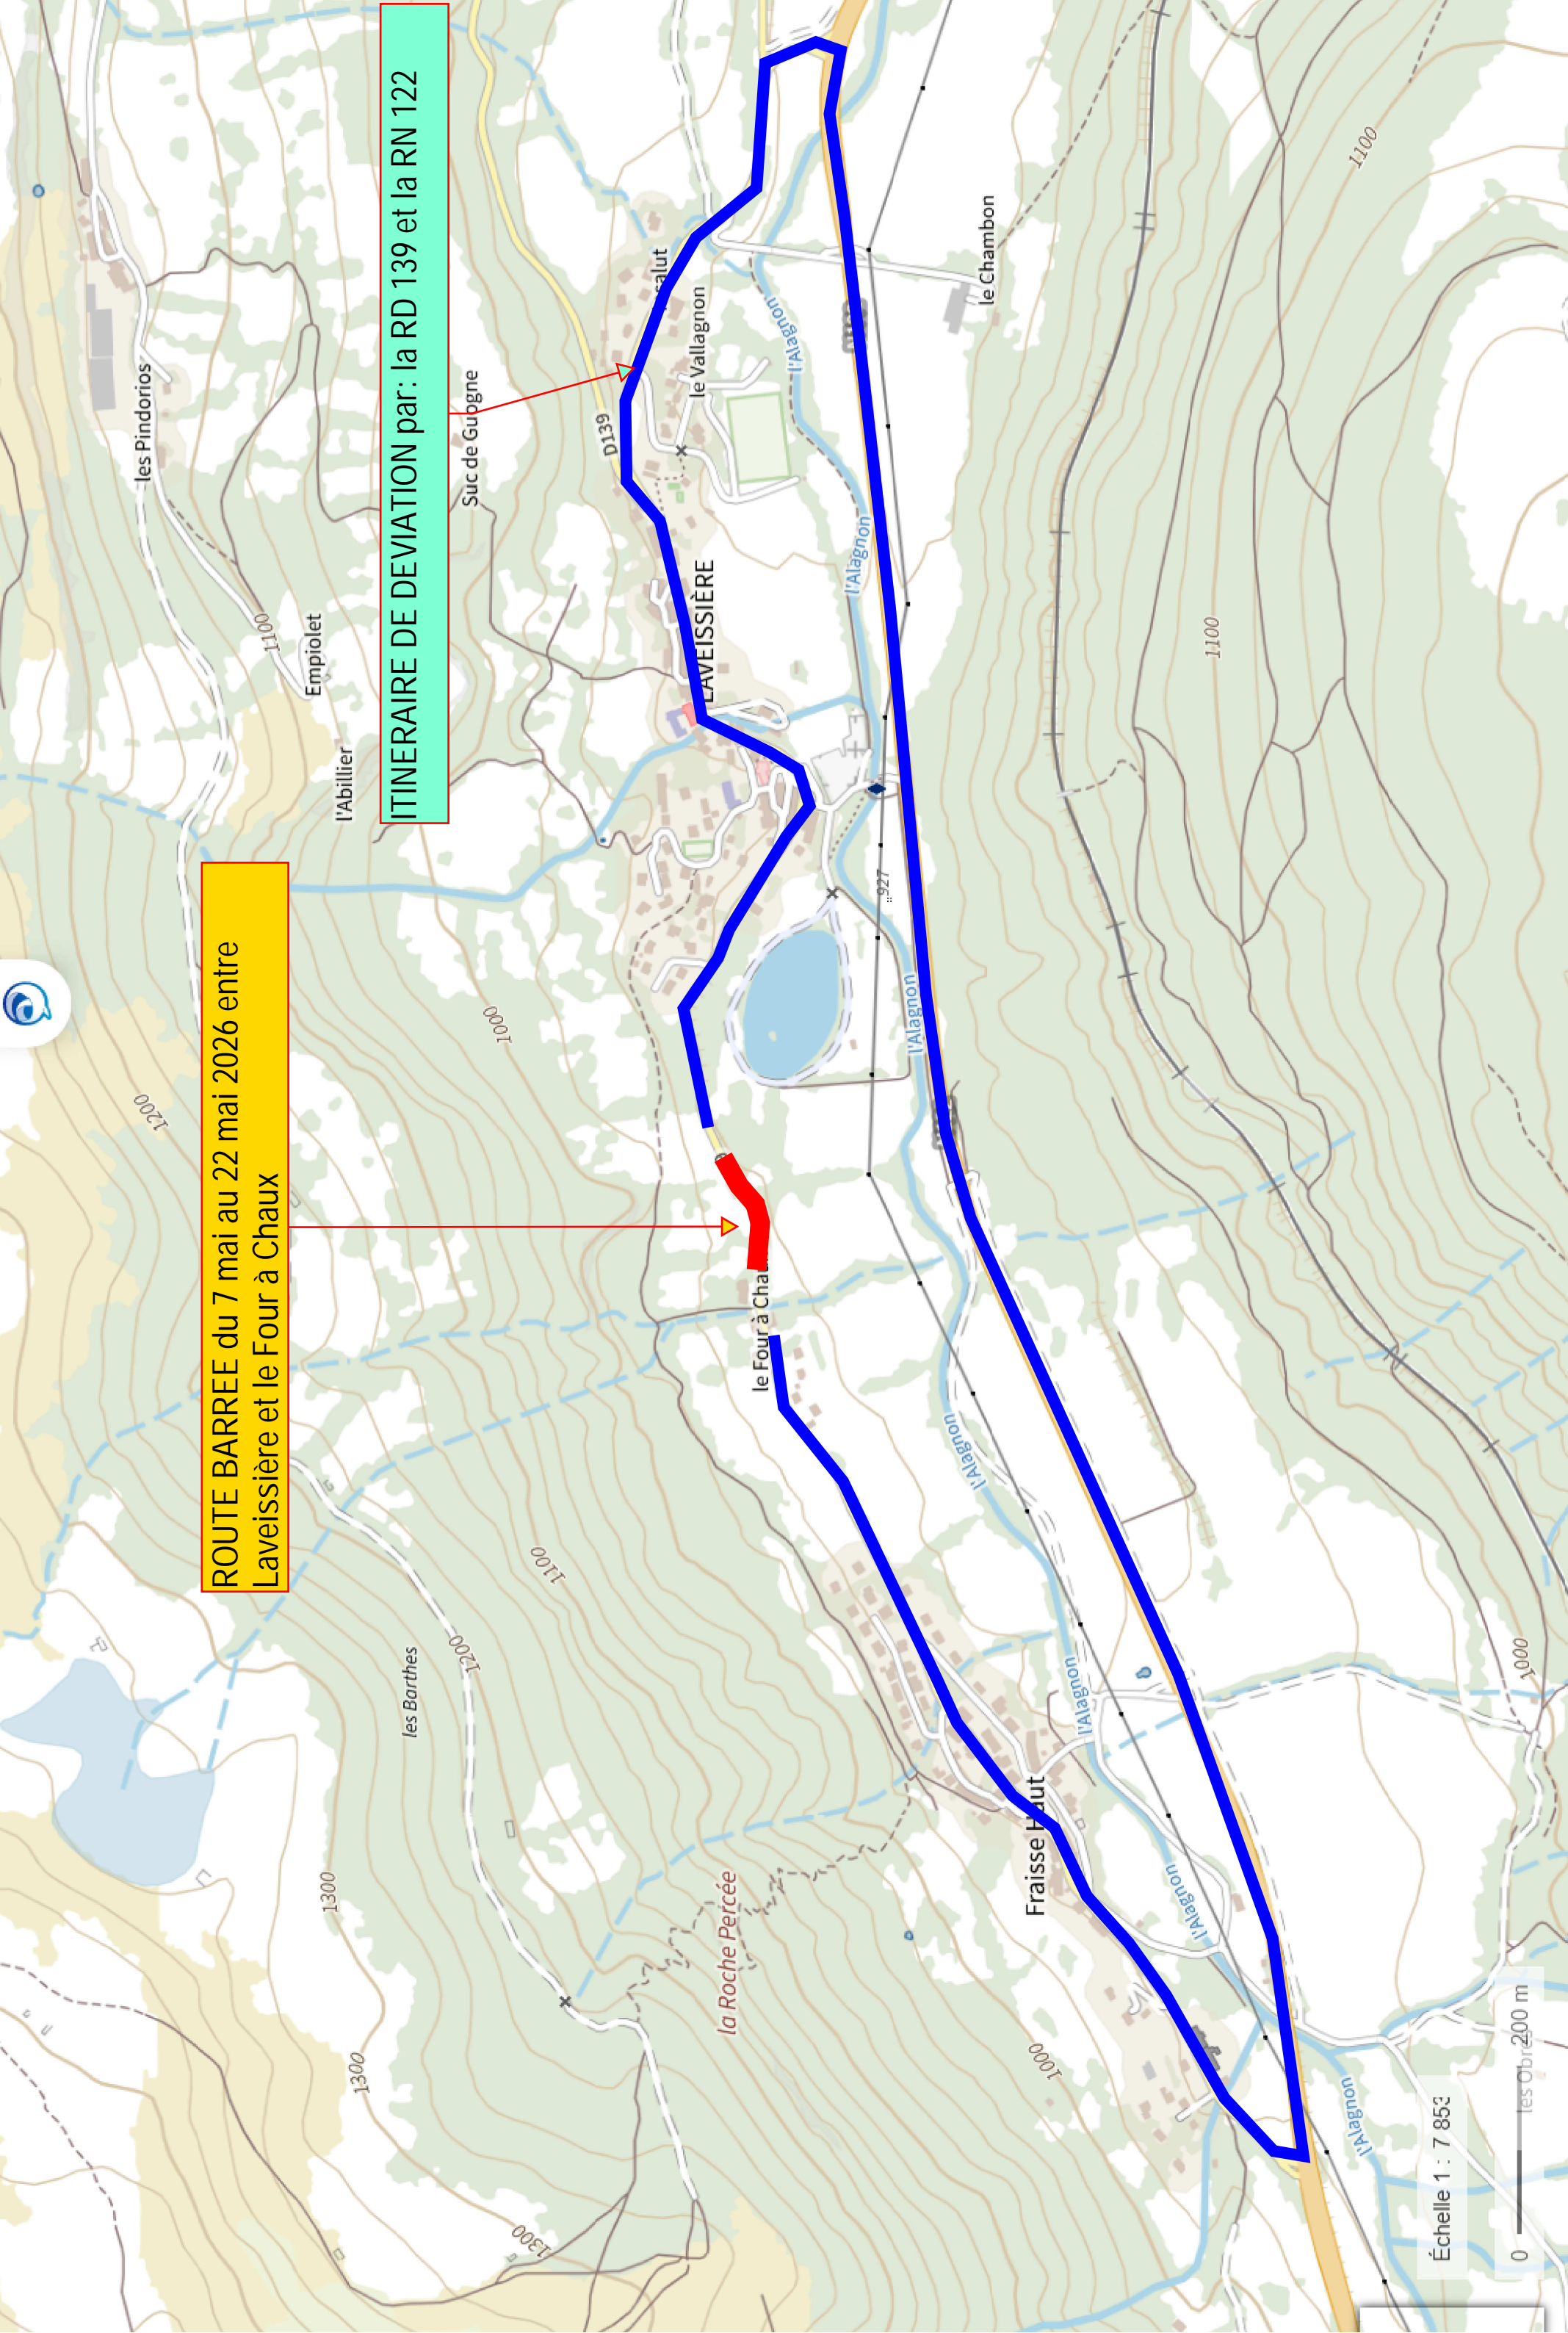

ROUTE BARREE du 7 mai au 22 mai 2026 entre Laveissière et le Four à Chaux

ITINERAIRE DE DEVIATION par: la RD 139 et la RN 122

Échelle 1 : 7 853