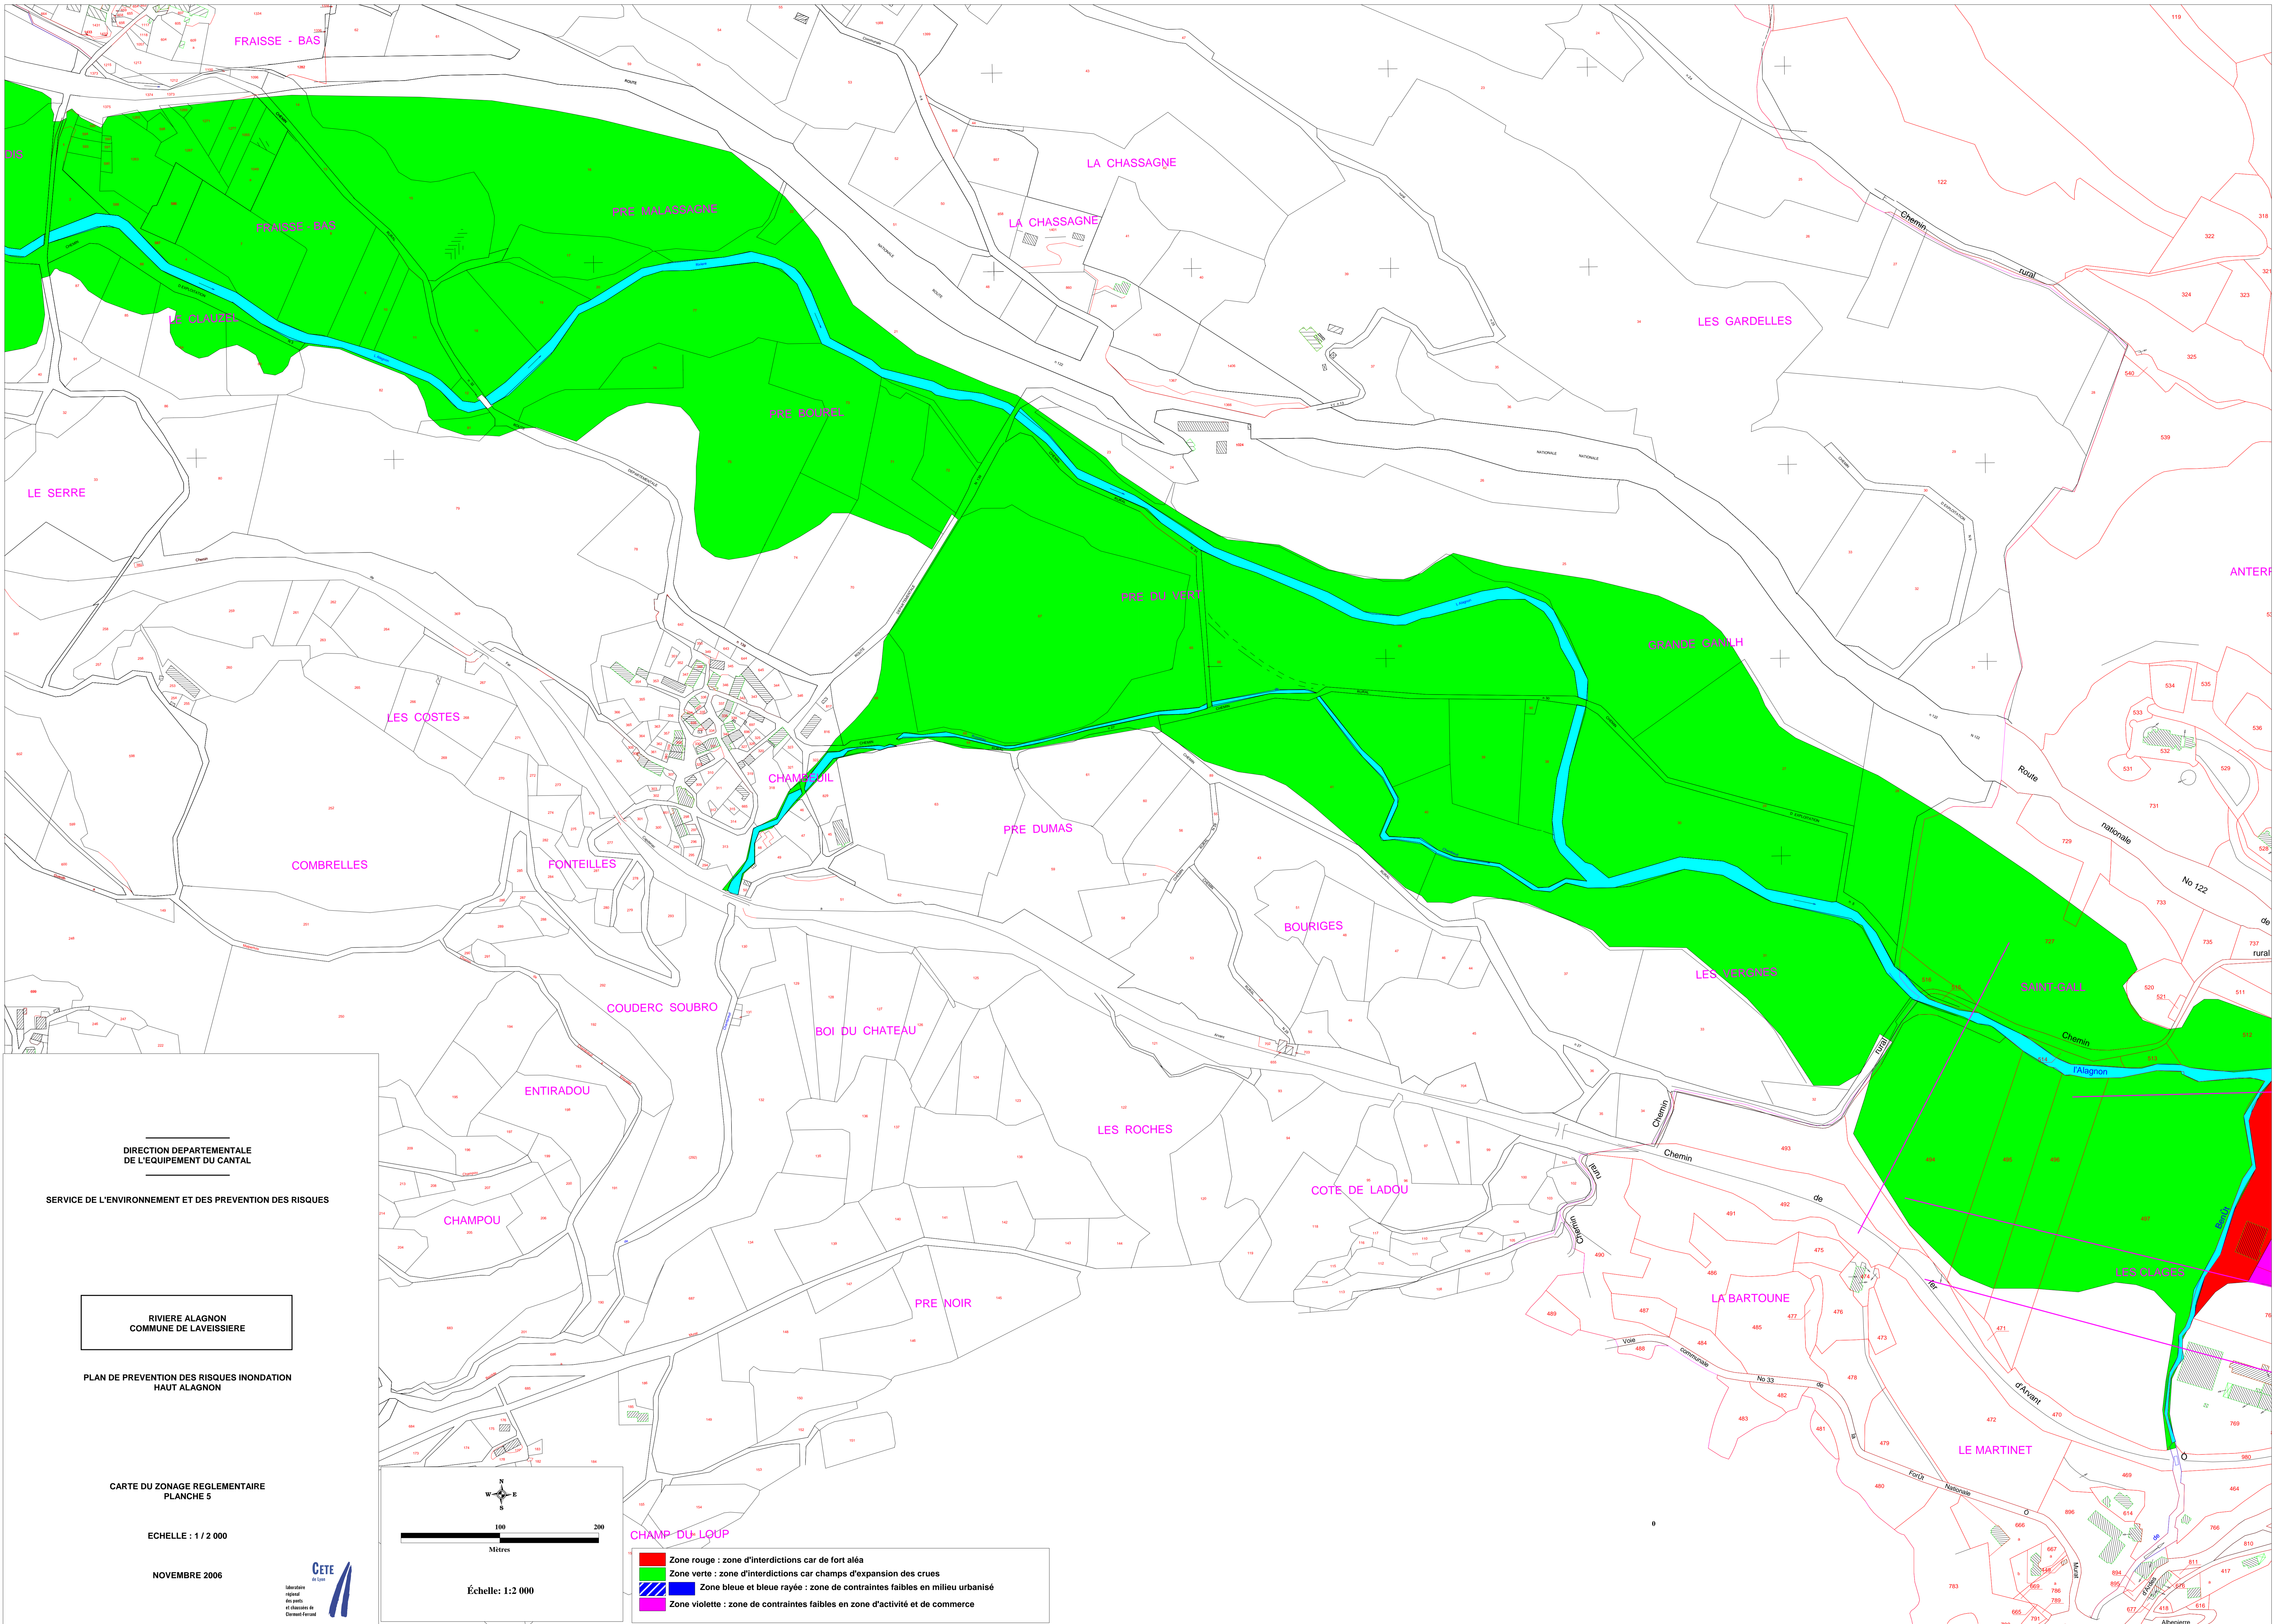

CARTE DU ZONAGE RÉGLEMENTAIRE
PLANCHE 4

ÉCHELLE : 1 / 2 000

NOVEMBRE 2006

Échelle: 1:2 000

- Zone rouge : zone d'interdictions car de fort aléa
- Zone verte : zone d'interdictions car champs d'expansion des crues
- Zone bleue et bleue rayée : zone de contraintes faibles en milieu urbanisé
- Zone violette : zone de contraintes faibles en zone d'activité et de commerce