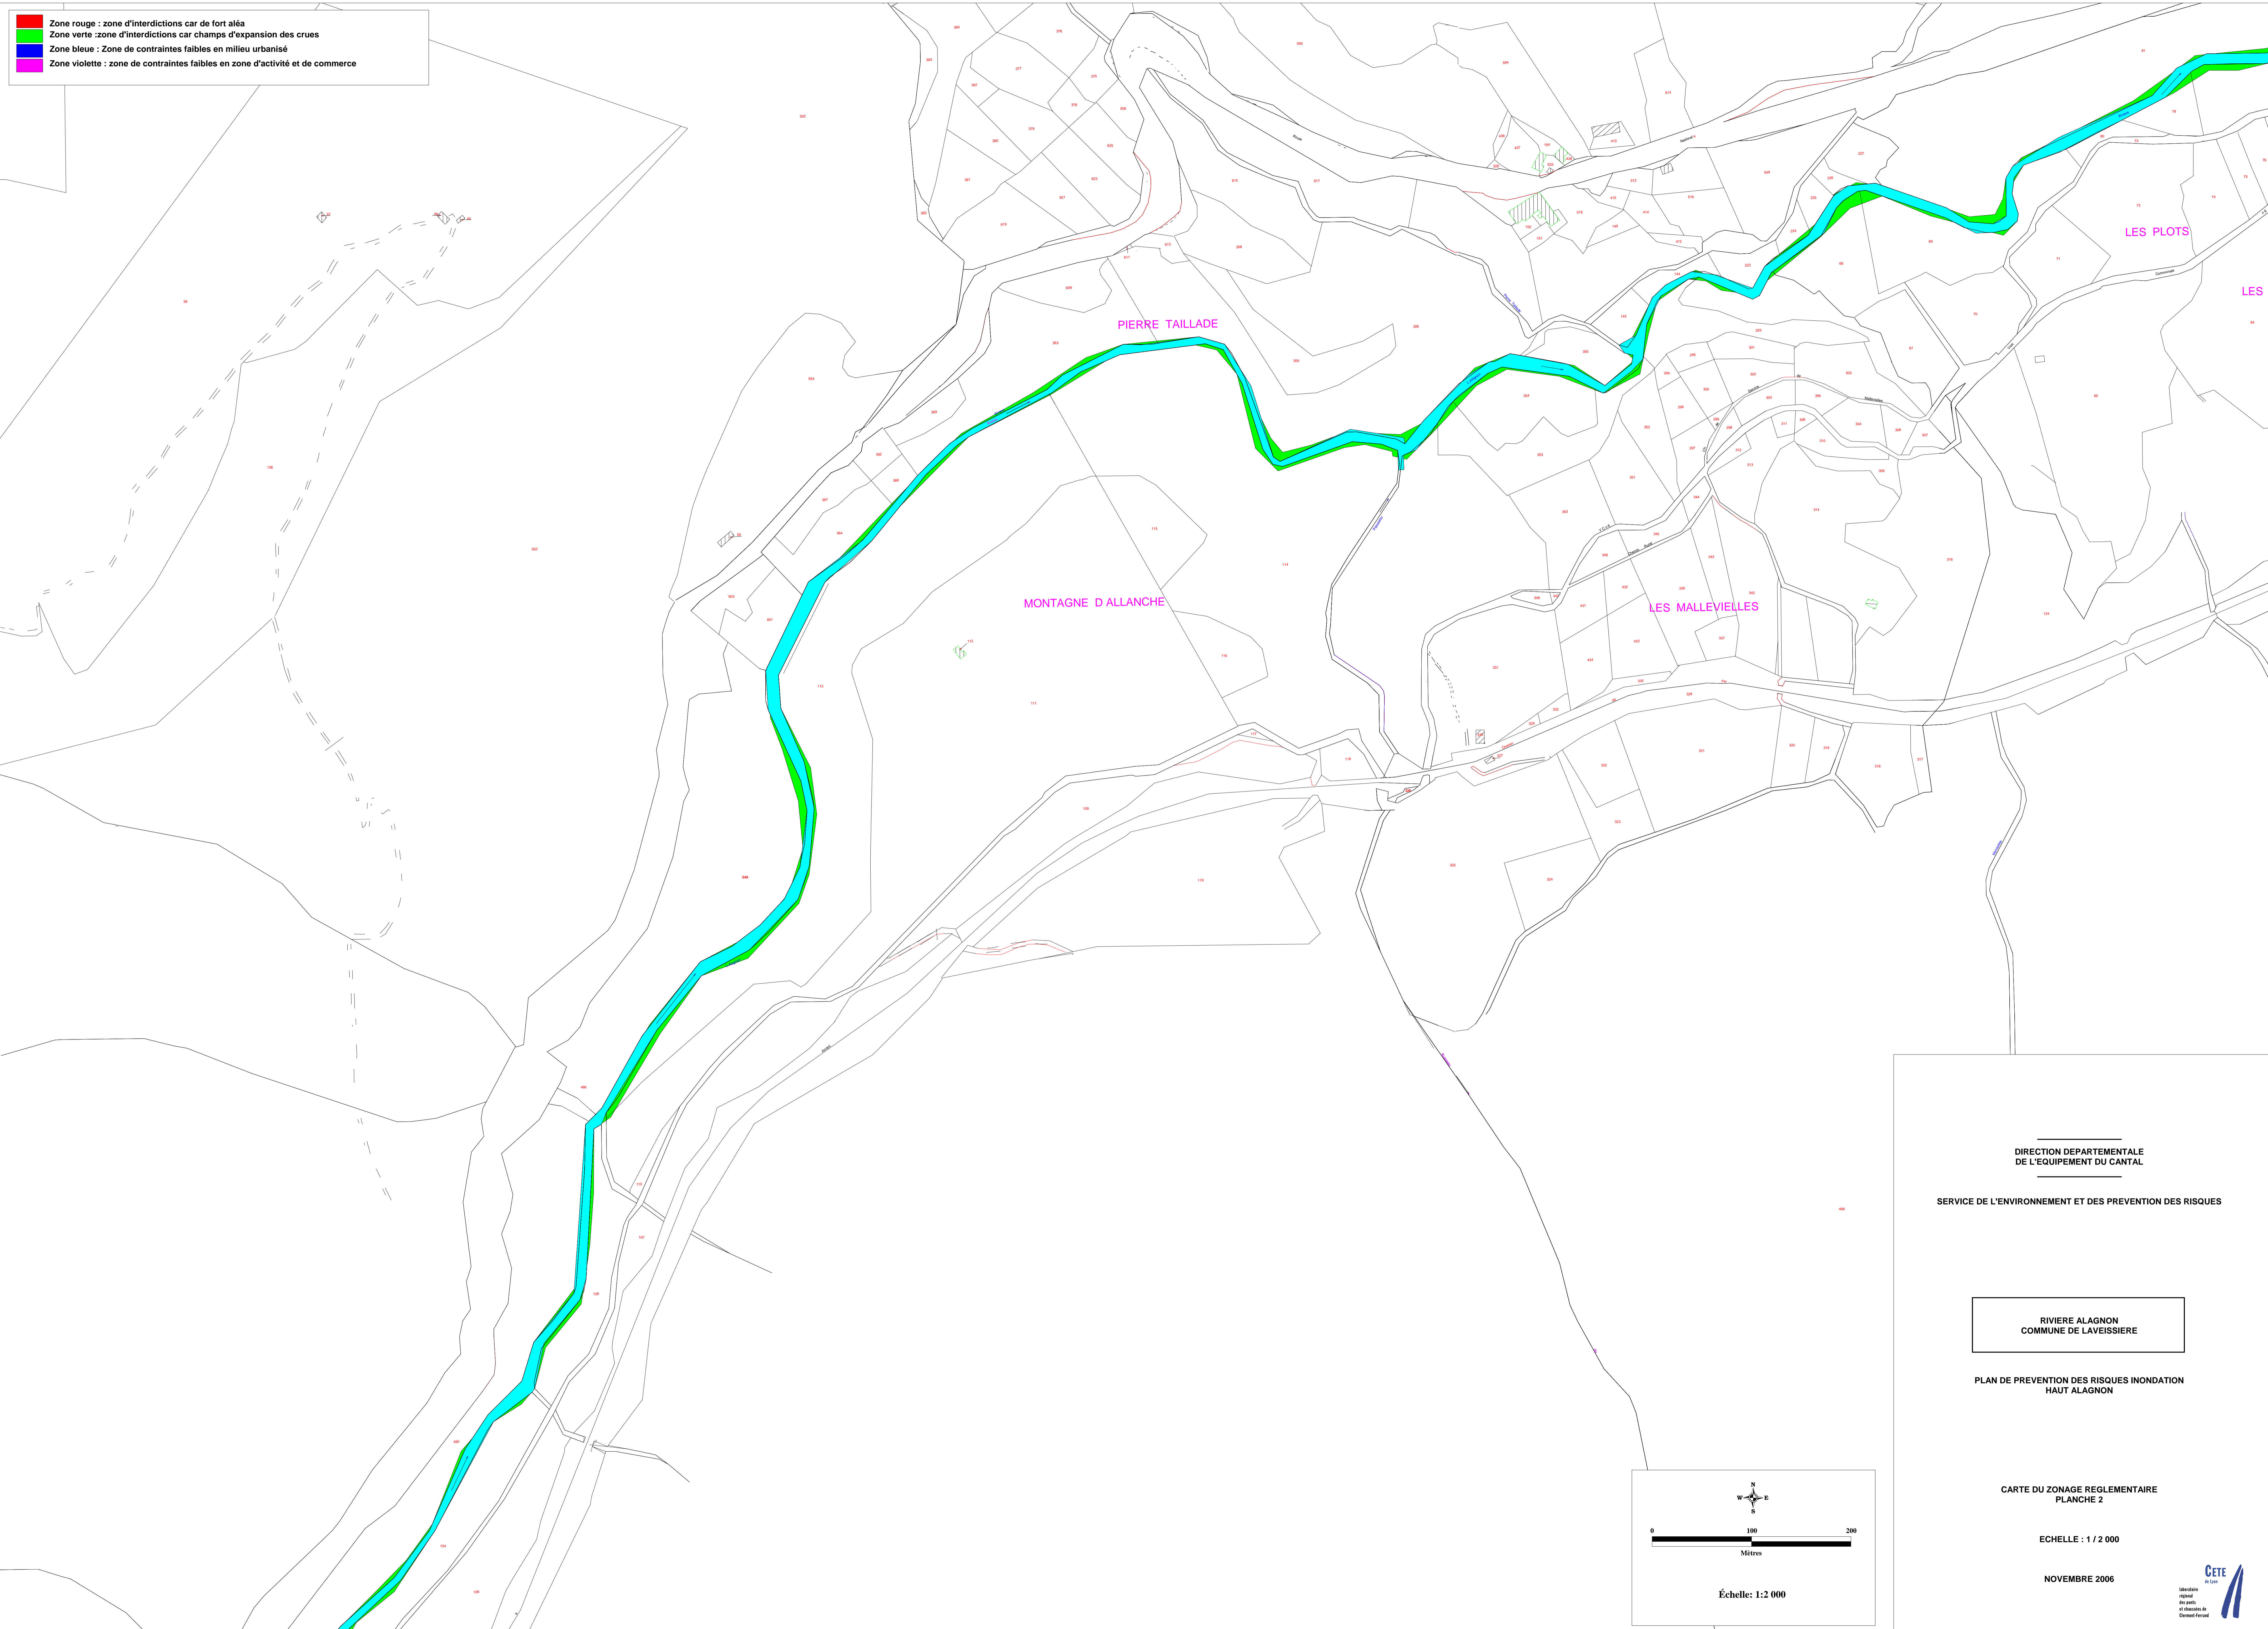

- Zone rouge : zone d'interdictions car de fort aléa
- Zone verte : zone d'interdictions car champs d'expansion des crues
- Zone bleue : Zone de contraintes faibles en milieu urbanisé
- Zone violette : zone de contraintes faibles en zone d'activité et de commerce

DIRECTION DEPARTEMENTALE
DE L'EQUIPEMENT DU CANTAL

SERVICE DE L'ENVIRONNEMENT ET DES PREVENTION DES RISQUES

RIVIERE ALAGNON
COMMUNE DE LAVEISSIERE

PLAN DE PREVENTION DES RISQUES INONDATION
HAUT ALAGNON

CARTE DU ZONAGE REGLEMENTAIRE
PLANCHE 1

ECHELLE : 1 / 2 000

NOVEMBRE 2007

- Zone rouge : zone d'interdictions car de fort aléa
- Zone verte : zone d'interdictions car champs d'expansion des crues
- Zone bleue : Zone de contraintes faibles en milieu urbanisé
- Zone violette : zone de contraintes faibles en zone d'activité et de commerce