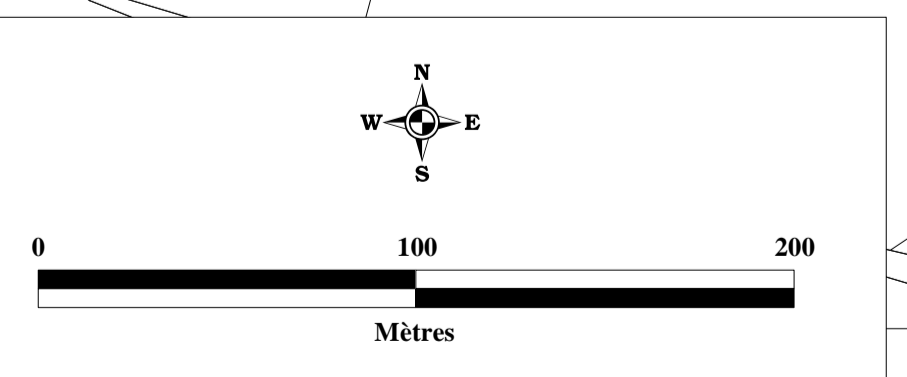

Échelle: 1:2 000

- Zone rouge : zone d'interdictions car de fort aléa
- Zone verte : zone d'interdictions car champs d'expansion des crues
- Zone bleue et bleue rayée : zone de contraintes faibles en milieu urbanisé
- Zone violette : zone de contraintes faibles en zone d'activité et de commerce